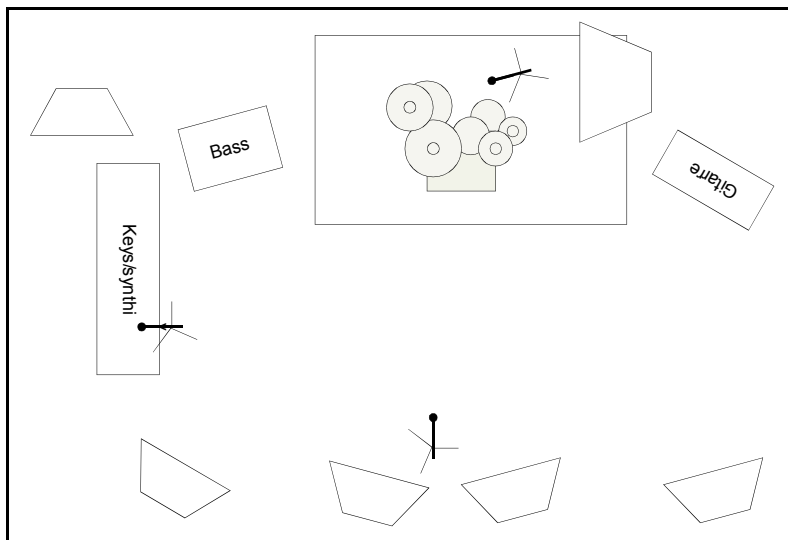

Sebastian Hellmann Drums/Gesang

Bühnenskizze:

Pultbelegung:

Kanal	Instrument	Micro Typ	Info / sonstiges
1	Kick	Beta 52, Sm 91	Gate
2	Snare top	SM 57	
3	Snare bottom	SM 57	
4	HH	Condenser	
5	Floortom	604 Clip	Gate
6	Racktom	604 Clip	Gate
7	OH L	Condenser	
8	OH R	Condenser	
9	Bass	D.I	
10	Git	SM 57	
11	Key L	D.I.	
12	Key R	D.I.	
13	Trompete	Clipmic	eigenes
14	Voc L (Key)	SM 58	Comp.
15	Voc Center	SM 58	Comp.
16	Voc Drum	SM 58	Comp.
17	Sample-Pad (Drums) L	D.I.	
18	Sample-Pad (Drums) R	D.I.	
19	FX 1 li		
20	FX 1 re		
21	FX 2 li		
22	FX 2 re		

Bühne & Licht:

Bühnengröße mindestens 4x3 Meter. Licht eher kalte Farben (blau/grün etc.).

Mikrofone:

Bitte wie angegeben bereit halten bzw. ähnliche Baureihen verwenden falls nicht alle von uns angegebenen Mikrofone verfügbar sind.