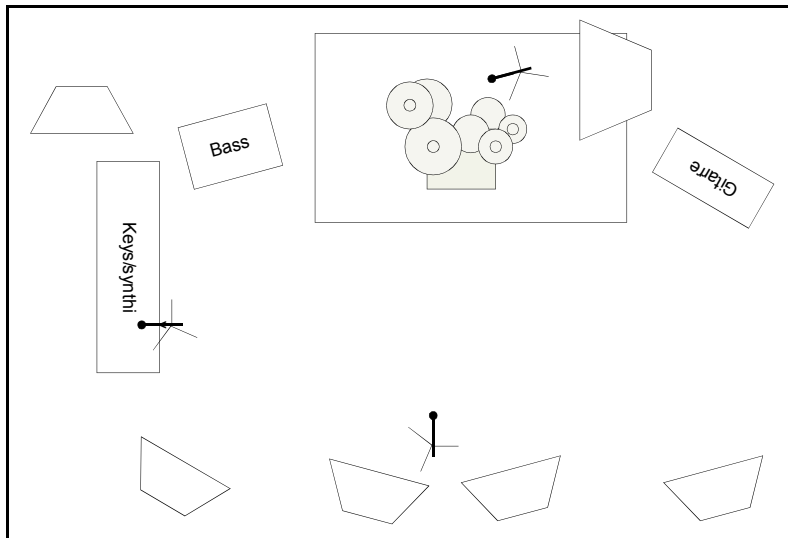

## Bühnenskizze:

**Pultbelegung:**

Kanal	Instrument	Micro Typ	Info / sonstiges
1	Kick	Beta 52, Sm 91	Gate
2	Snare top	SM 57	
3	Snare bottom	SM 57	
4	HH	Condenser	
5	Floortom	604 Clip	Gate
6	Racktom	604 Clip	Gate
7	OH L	Condenser	
8	OH R	Condenser	
9	Bass	D.I	
10	Git	SM 57	
11	Key L	D.I.	
12	Key R	D.I.	
13	Trompete	Clipmic	eigenes
14	Voc L (Key)	SM 58	Comp.
15	Voc Center	SM 58	Comp.
16	Voc Drum	SM 58	Comp.
17	Sample-Pad (Drums) L	D.I.	
18	Sample-Pad (Drums) R	D.I.	
19	FX 1 li		
20	FX 1 re		
21	FX 2 li		
22	FX 2 re		

**Bühne & Licht:**

Bühnengröße mindestens 4x3 Meter. Licht eher kalte Farben (blau/grün etc.).

**Mikrofone:**

Bitte wie angegeben bereit halten bzw. ähnliche Baureihen verwenden falls nicht alle von uns angegebenen Mikrofone verfügbar sind.